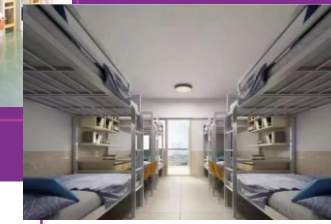

专接本

自考本科教育,大专第3学年接读本科课程学习,开设公共事业管理、数字媒体技术、软件工程、会计等专业,完成学业颁发南京师范大学、江南大学、苏州大学、南京审计大学等本科文凭。

学校食堂种类繁多,塞外风味、爽口川菜、东北酸菜炖粉条,江南舌尖美食应有尽有。咖啡店、奶茶店、快递中心等服务设施一应俱全。校外五分钟商圈,吾悦广场、万象城、万宝财富广场任你选择。出行方式地铁、公交、公共自行车随你挑。

学生宿舍小而精,六人一体,空调、吹风机、洗衣机、独立卫生间,高速宽带一应俱全。